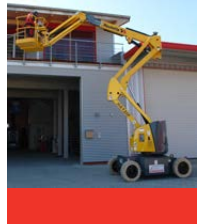

LKW-Bühne TB 270.4