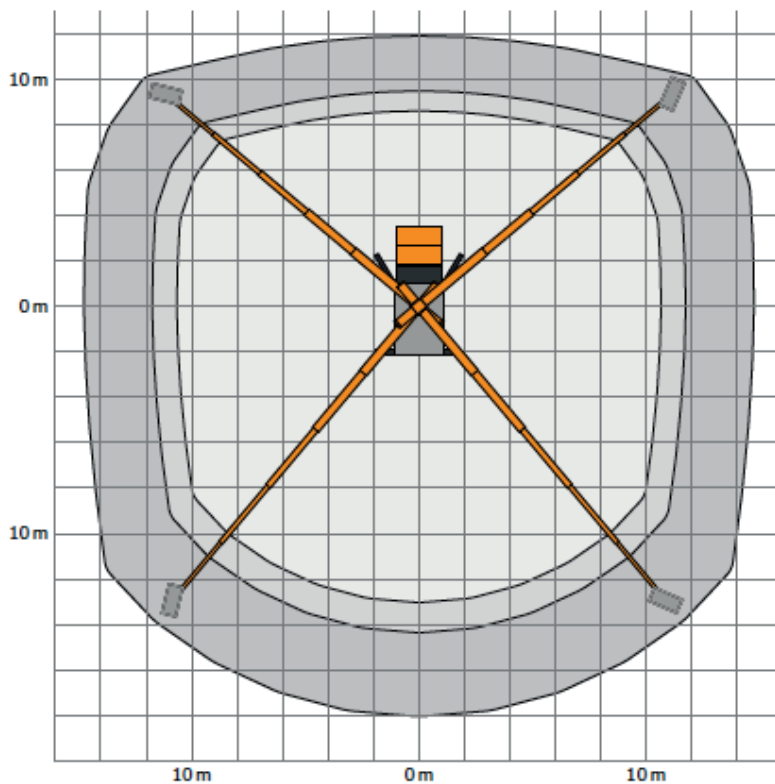

LKW-Bühne TB 270.4

max. Arbeitshöhe	27,00 m
seitliche Reichweite	18,10 m
Eigengewicht	3500 kg
Tragfähigkeit	250 kg
Tragfähigkeit bei maximaler seitlicher Reichweite	100 kg

Transportbreite	2,30 m
Transporthöhe	3,00 m
Transportlänge	7,50 m

Abmessungen Arbeitskorb	1,40 x 0,70 m
Aufstellbreite max.	4,77 m
Aufstellbreite einseitig	3,66 m

Drehbereich Arbeitskorb	+ / - 90°
Schwenkbereich Drehturm	2x225°
Schwenkbereich Korbarm	-

zulässige Aufstellneigung	5°
(Anpassung der Reichweite analog zur Neigung)	
Abstützbreite voll ausgefahren	3,85 m
Abstützbreite einseitig	3,10 m
Abstützbreite beidseitig minimal	2,30 m

LKW-Bühne TB 270.4

LKW-Bühne TB 270.4