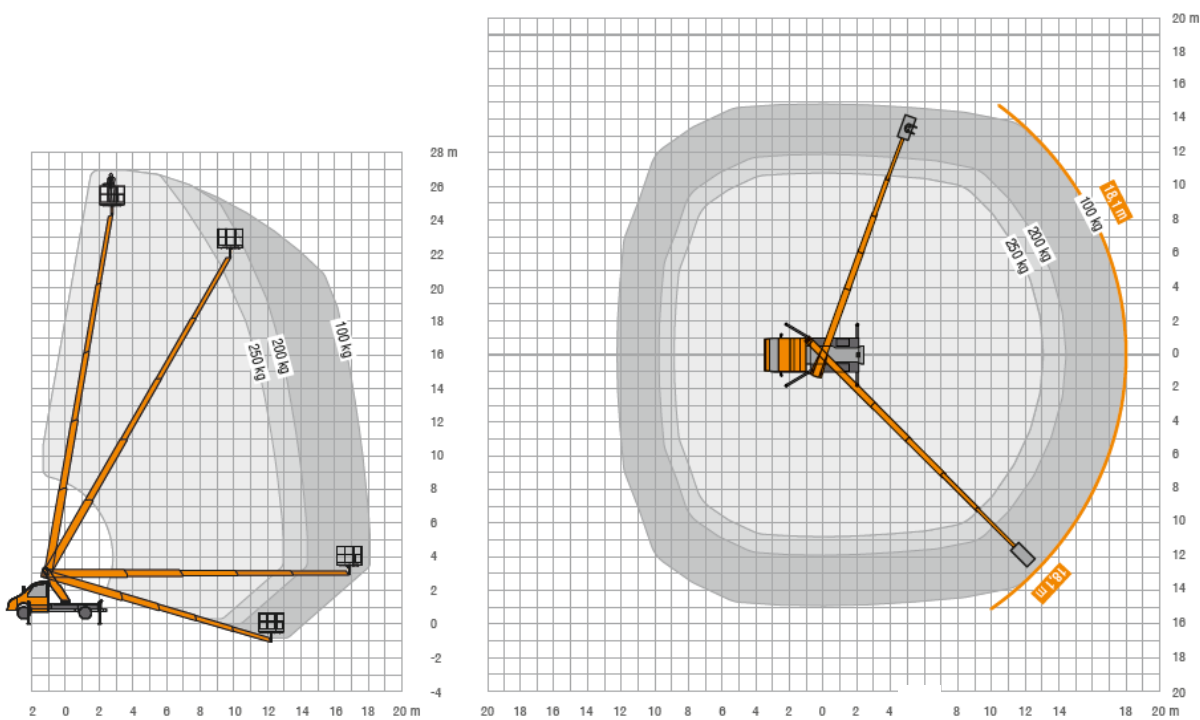

LKW-Bühne TB 270.4

max. Arbeitshöhe	27,00 m
seitliche Reichweite	18,10 m
Eigengewicht	3500 kg
Tragfähigkeit	250 kg
Tragfähigkeit bei maximaler seitlicher Reichweite	100 kg

Transportbreite	2,30 m
Transporthöhe	3,00 m
Transportlänge	7,50 m

Abmessungen Arbeitskorb	1,40 x 0,70 m
Aufstellbreite max.	4,77 m
Aufstellbreite einseitig	3,66 m

Drehbereich Arbeitskorb	+ / - 90°
Schwenkbereich Drehturm	2x225°
Schwenkbereich Korbarm	-

zulässige Aufstellneigung	5°
(Anpassung der Reichweite analog zur Neigung)	
Abstützbreite voll ausgefahren	3,85 m
Abstützbreite einseitig	3,10 m
Abstützbreite beidseitig minimal	2,30 m

LKW-Bühne TB 270.4

LKW-Bühne TB 270.4