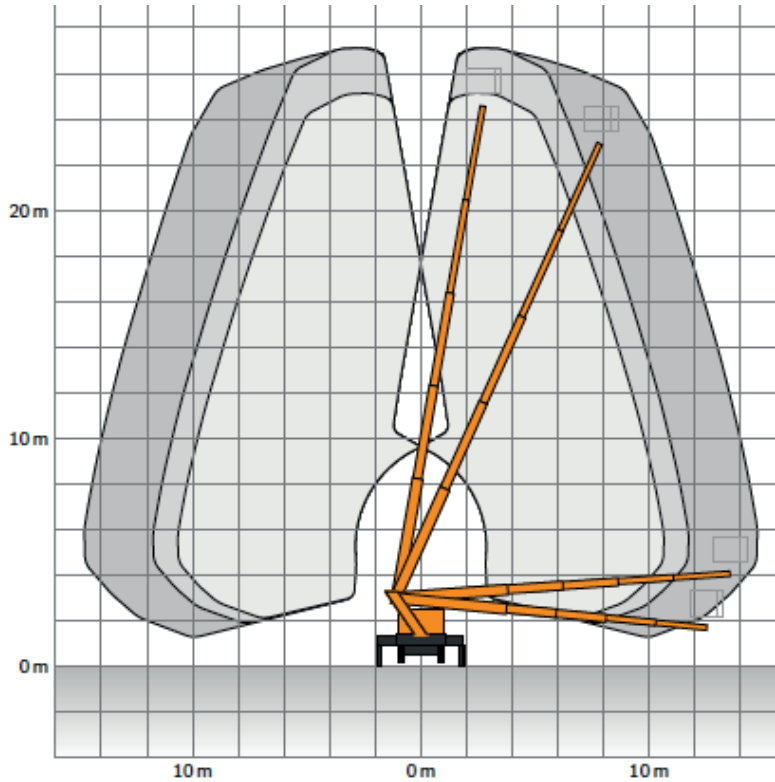

LKW-Bühne TB 270.4

max. Arbeitshöhe	27,00 m
seitliche Reichweite	18,10 m
Eigengewicht	3500 kg
Tragfähigkeit	250 kg
Tragfähigkeit bei maximaler seitlicher Reichweite	100 kg

Transportbreite	2,30 m
Transporthöhe	3,00 m
Transportlänge	7,50 m

Abmessungen Arbeitskorb	1,40 x 0,70 m
Aufstellbreite max.	4,77 m
Aufstellbreite einseitig	3,66 m

Drehbereich Arbeitskorb	+ / - 90°
Schwenkbereich Drehturm	2x225°
Schwenkbereich Korbarm	-

zulässige Aufstellneigung	5°
(Anpassung der Reichweite analog zur Neigung)	
Abstützbreite voll ausgefahren	3,85 m
Abstützbreite einseitig	3,10 m
Abstützbreite beidseitig minimal	2,30 m

LKW-Bühne TB 270.4

LKW-Bühne TB 270.4